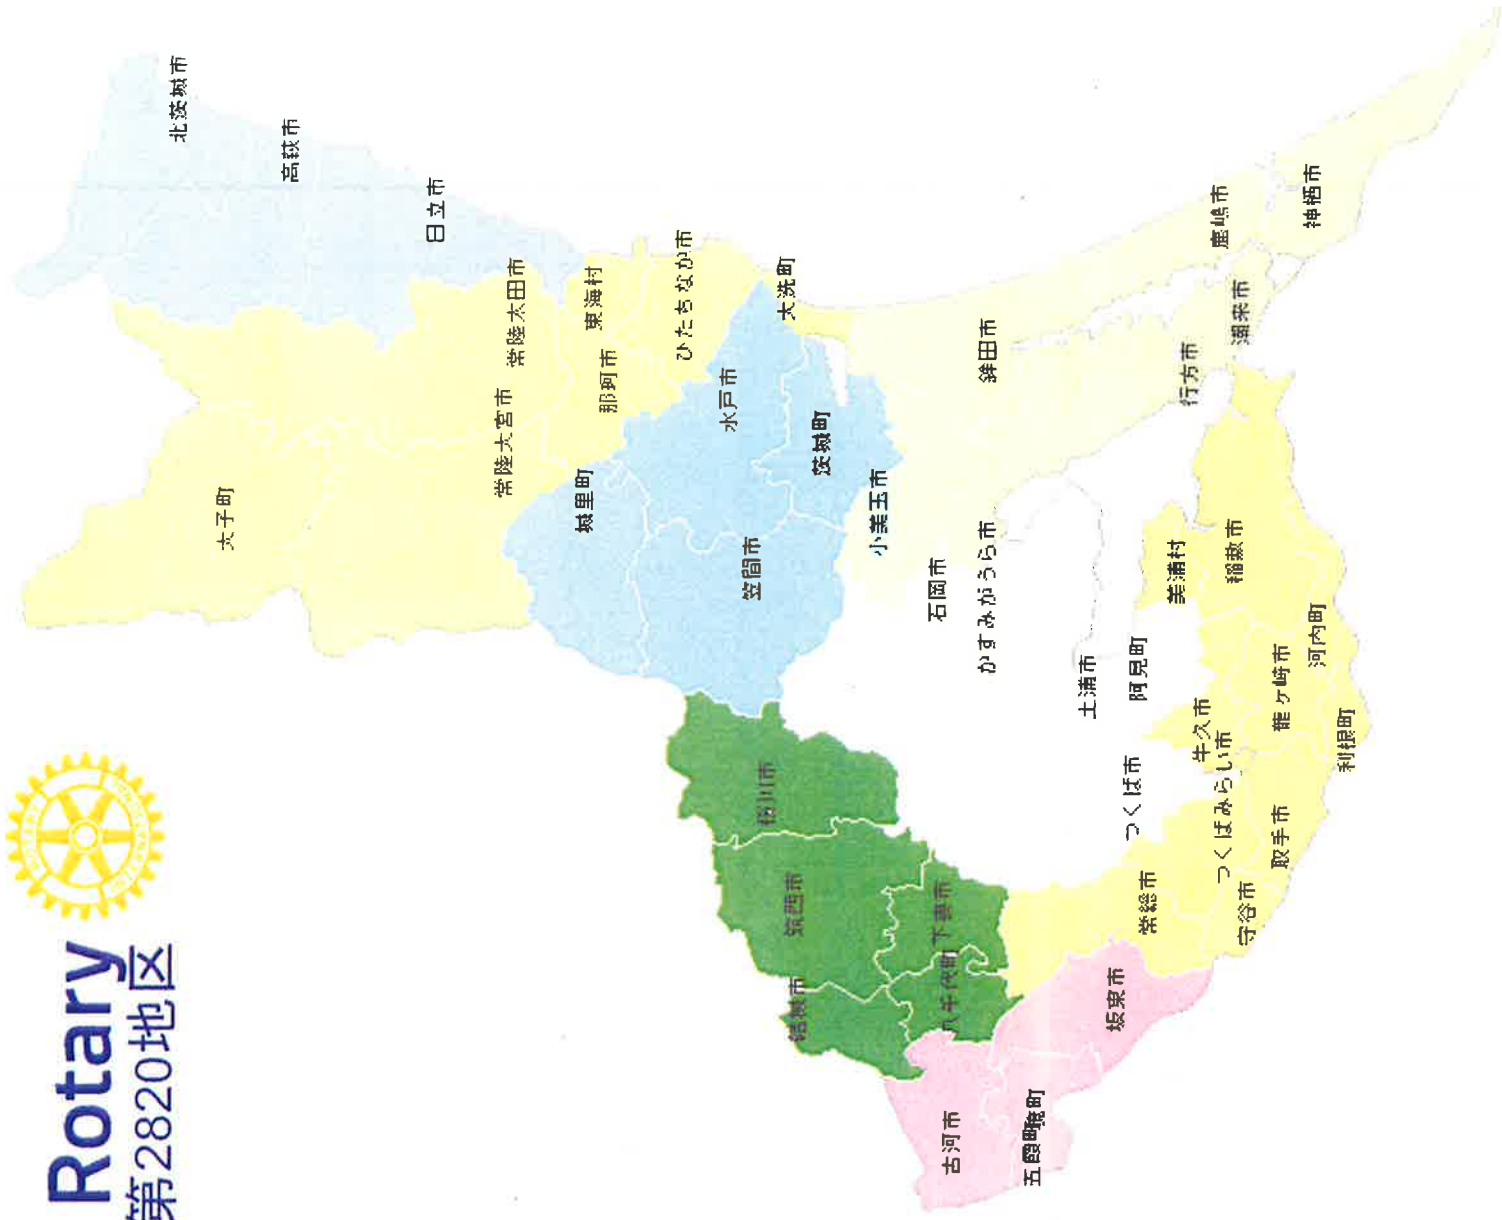

国際ロータリー第2820地区（茨城）全 56クラブ

第1分区	日立 日立南 高萩 北茨城 日立港 日立北 日立中央
第2分区	那珂湊 常陸太田 大子 大洗 勝田 東海那珂 ひたちなか
第3分区	水戸 笠間 水戸西 水戸南 友部 水戸東 水戸さくら 水戸好文
第4分区	古河 境 岩井 古河東 古河中央
第5分区	下館 結城 真壁 下妻 しもだて紫水 筑西きぬ 岩瀬
第6分区	石岡 土浦 土浦南 つくば学園 石岡87 土浦中央 つくばシテイ 阿見 つくばサンライズ
第7分区	竜ヶ崎 水海道 取手 牛久 守谷 稲敷 龍ヶ崎中央
第8分区	潮来 鉾田 鹿島臨海 玉造 波崎 鹿島中央