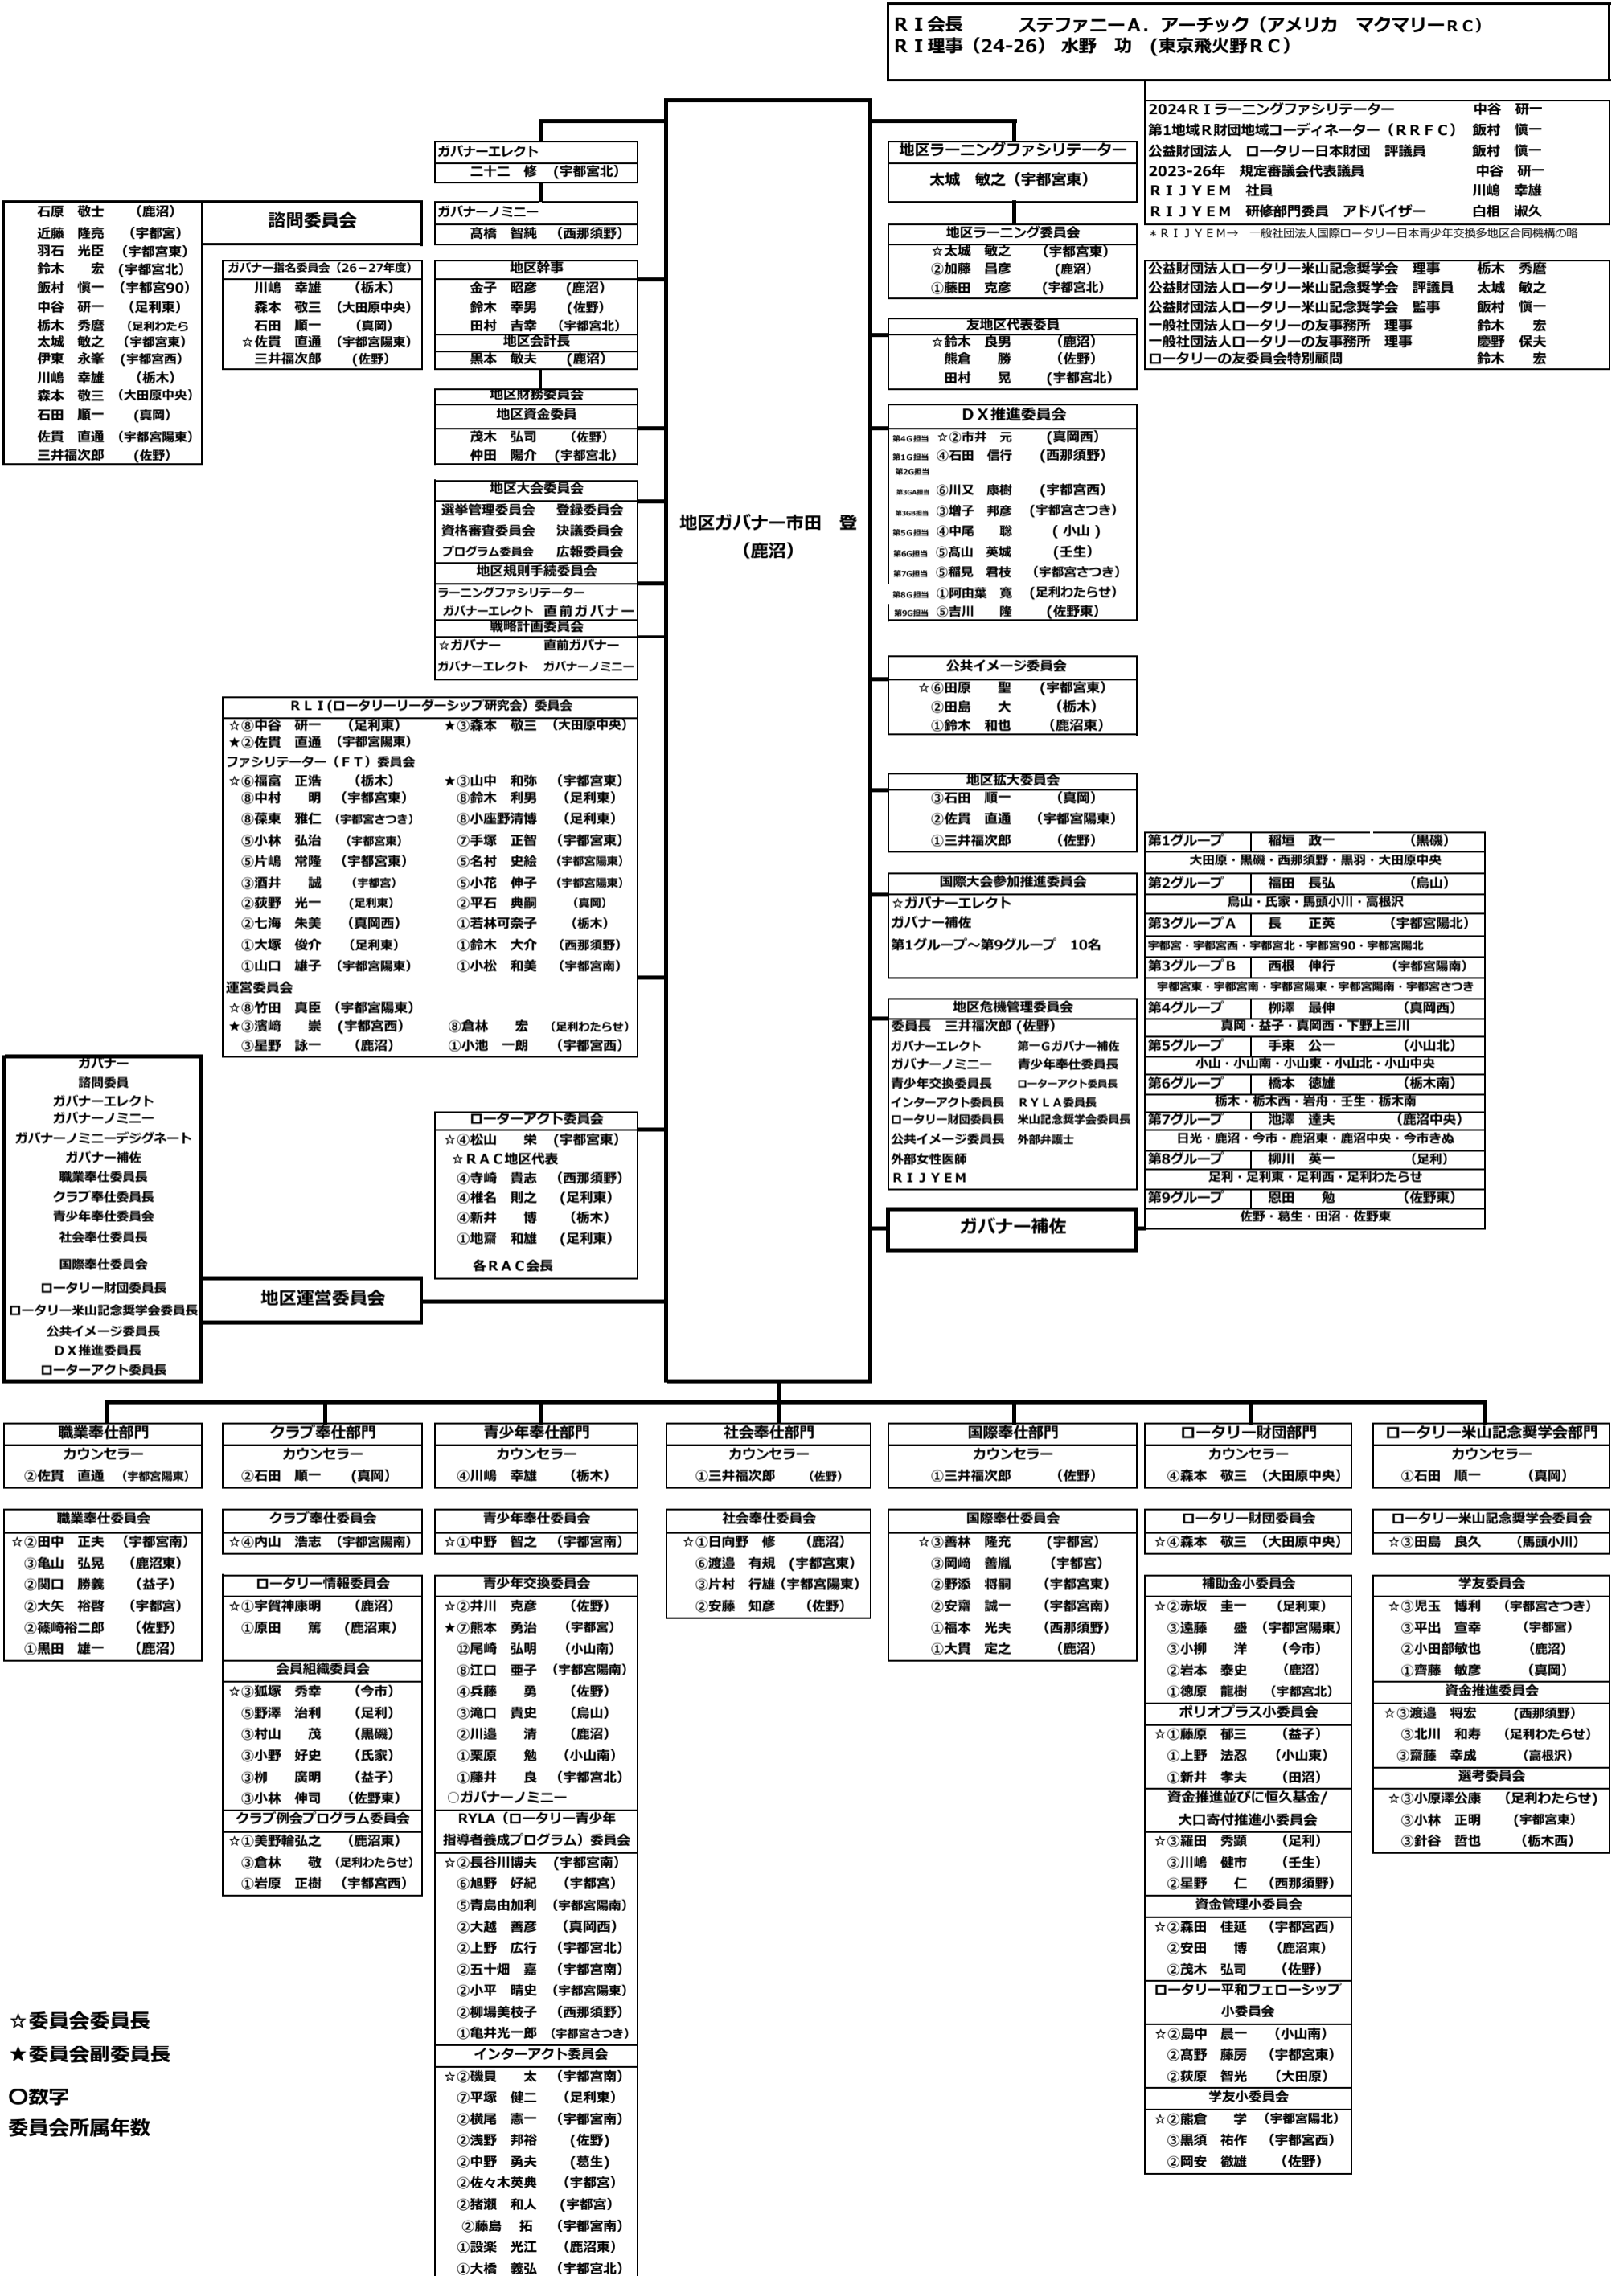

# 2024-25年度 RID2550 地区組織図

2024.7.1現在

☆委員会委員長  
★委員会副委員長  
○数字  
委員会所属年数